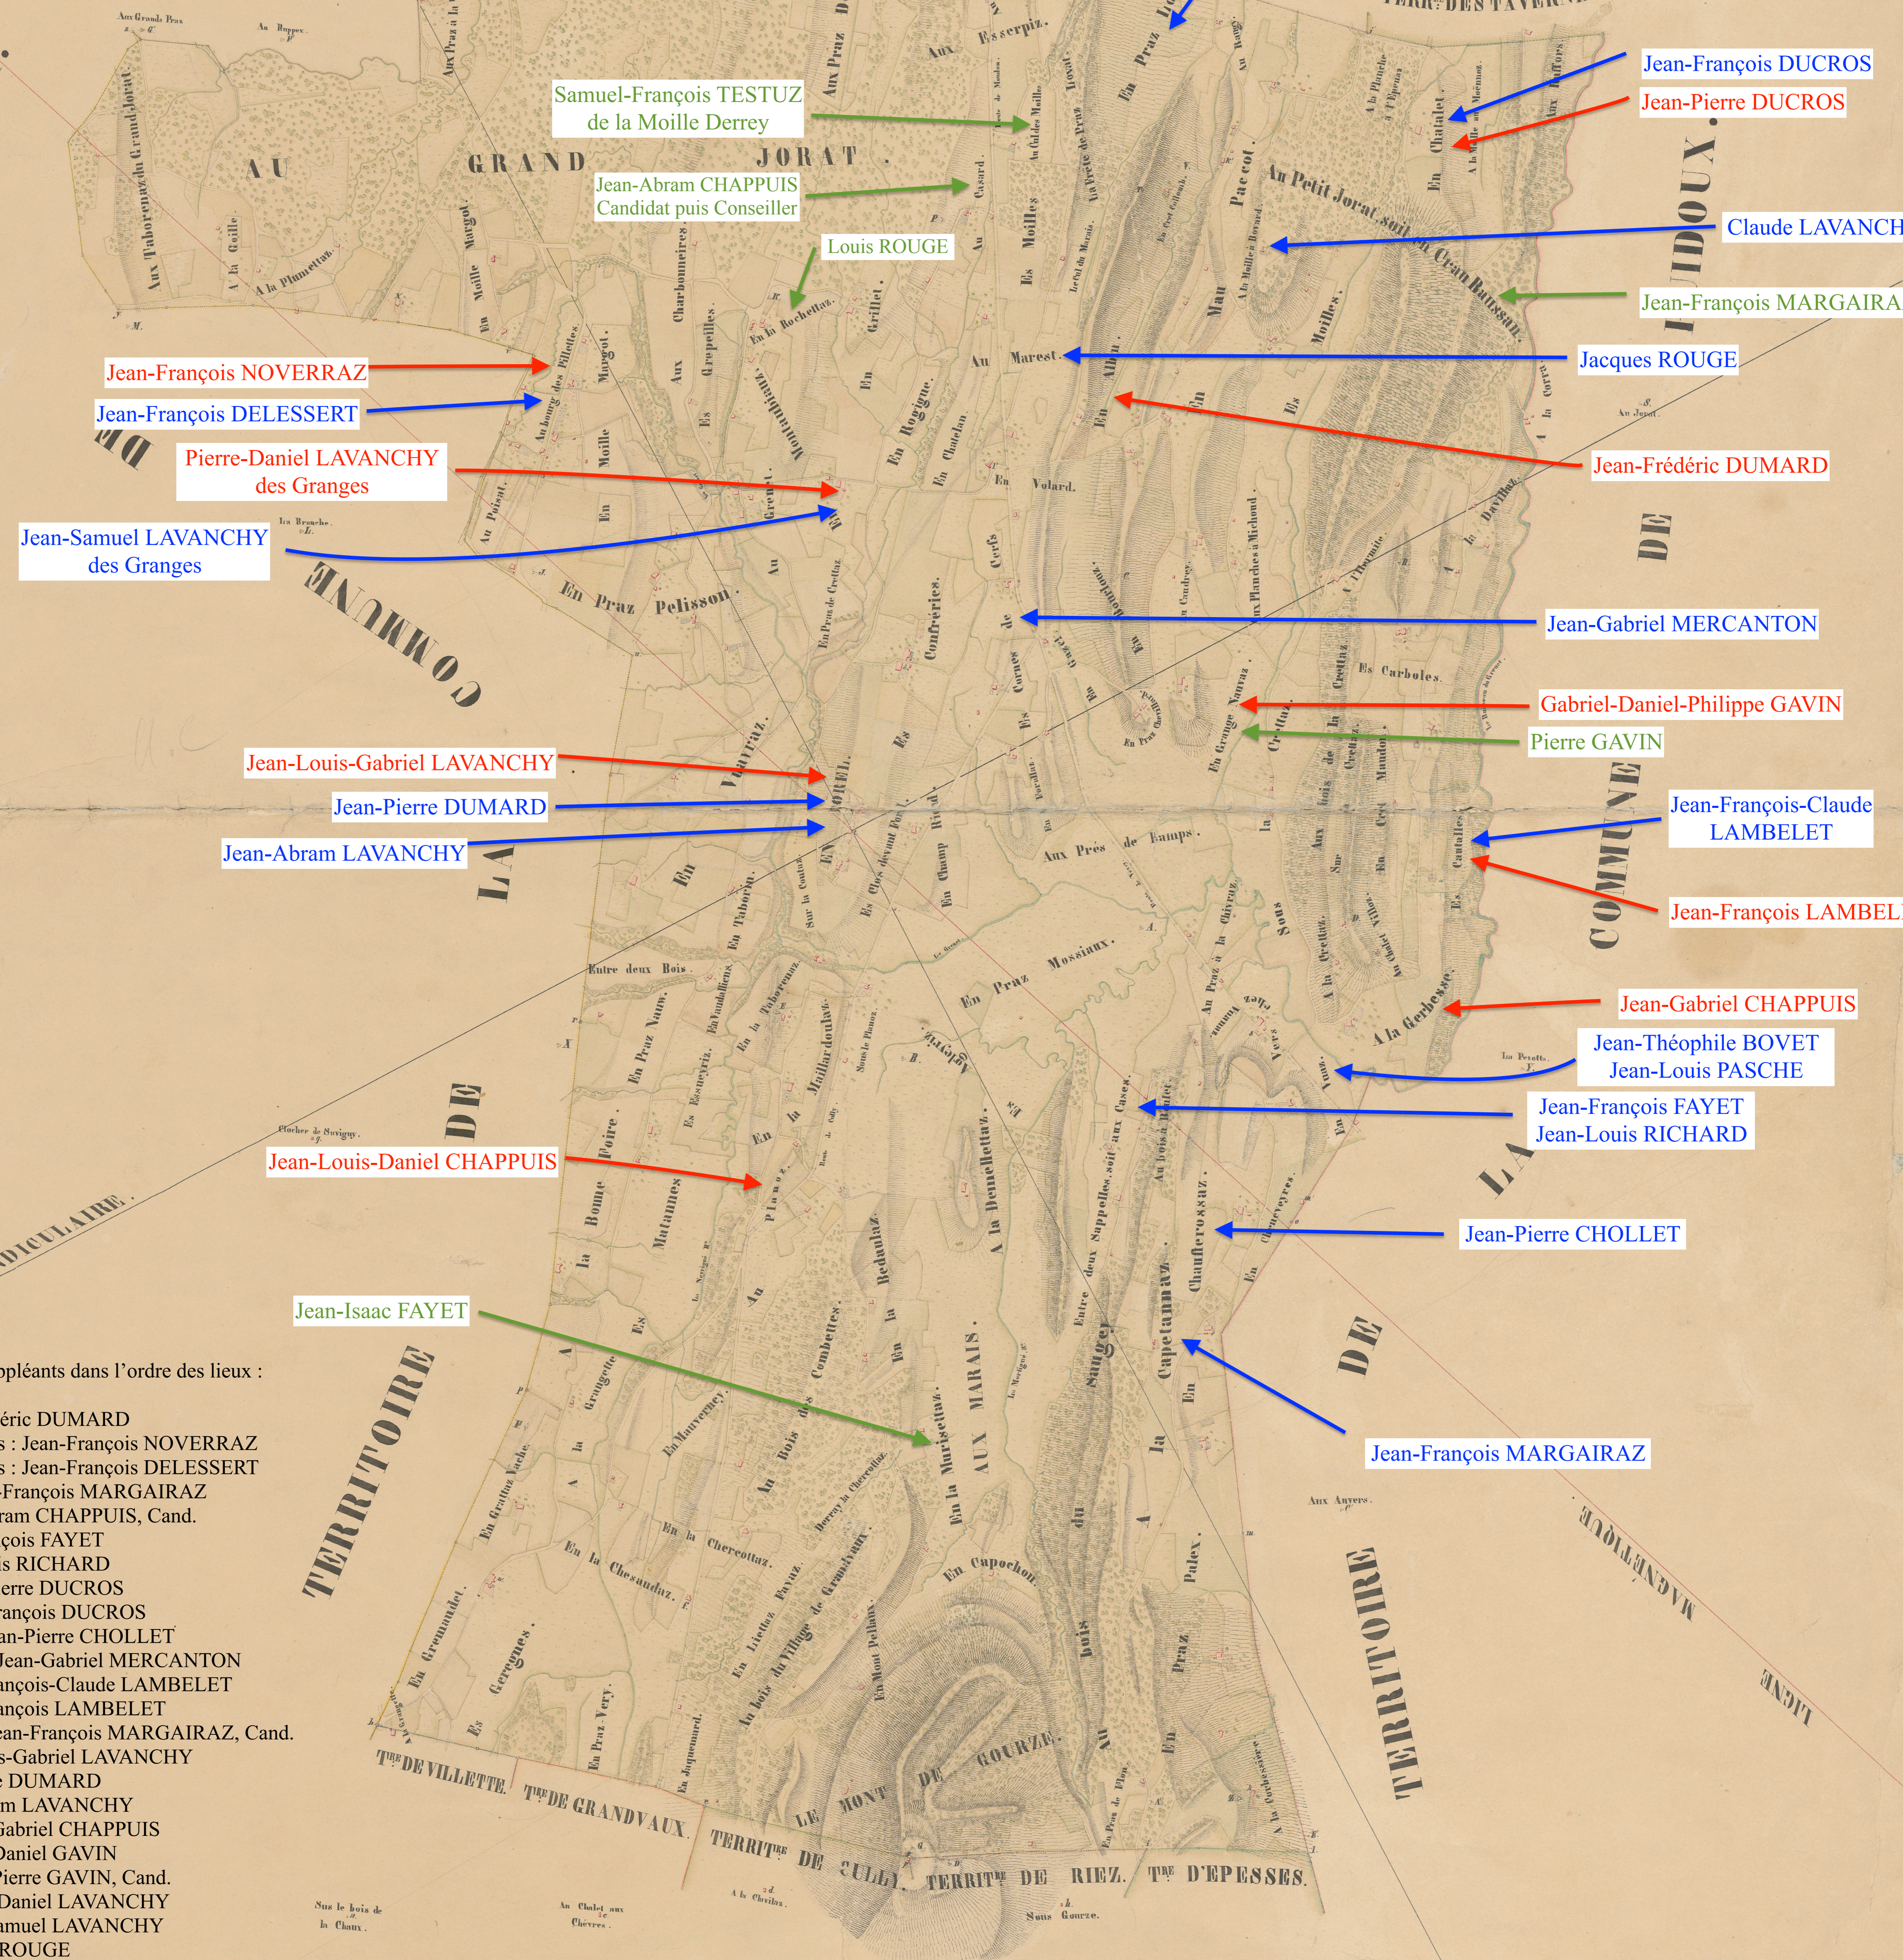

Carte
 TOPOGRAPHIQUE DU TERRITOIRE DE
FOREL
 au District de Lavaux.
 réduite au dix millièmes sur les plans de cette Commune, levés en
 1829, 30, 31, et copiés le 6. Juillet 1836, par
 Denis Bossier, Commis d'arpenteur.

© ACV, Gc 1145

En rouge, les Municipaux

En bleu, les Conseillers

En vert, les Candidats ou suppléants

SAVIGNY.

TERRITOIRE DES CULAYES. TERRITOIRE DE LA COMMUNE DE SERVIGN. TERRITOIRE D'ESSERTES. TERRITOIRE DE CHATELAINES. TERRITOIRE DES TAVERNES.